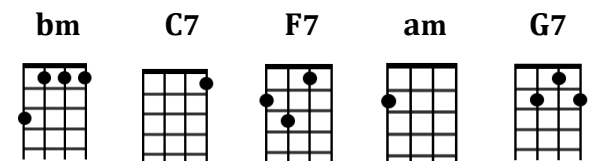

REF. B C
Oh, one two three four I love you uku-le-le.....