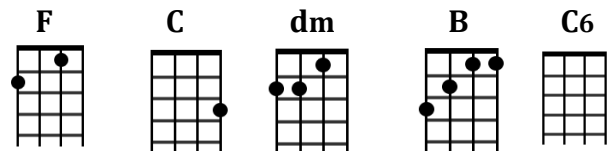

## Ukulele I love you

wstęp: F /C /dm /B :/

F C  
Gdy raz ujrzysz ją  
dm B  
to nie pozwoli zasnąć ci.  
F C  
Gdy raz usłyszysz ją  
dm  
to będziesz marzył o niej wciąż,  
C6 B  
zawsze kiedy będzie ci źle  
bm F C7  
wrócisz do niej w każdy czas.

F C  
I ja, kiedyś też  
dm B  
miałem swój szczęśliwy los.  
F C  
Bo ją spotkałem, zakochałem się w niej.  
dm bm C  
Z nią już odtąd będę kroczyć w świat u-ro-czych tchnień  
C  
z ukulele (z Little Baby)

REF. B C  
Oh, one two three four I love you uku-le-le  
F F7 B C  
I love you uku-le-le I love you uku-le-le  
F F7 B C F am dm  
I love you uku-le-le Moja miłość, moje ży - y - cie  
/ / G7 bm F (wstęp)  
Ukulele, I love you

F C  
Little Baby wszystkim jest.  
dm B F C  
Radość da nam każdego, nawet bardzo smutnego dnia, dżdżystego dnia.

dm  
W twoim sercu gdy łąka  
C6 B  
w twojej duszy ci gra piękne melodie,  
bm F C7  
kiedy idziesz z nią przez świat